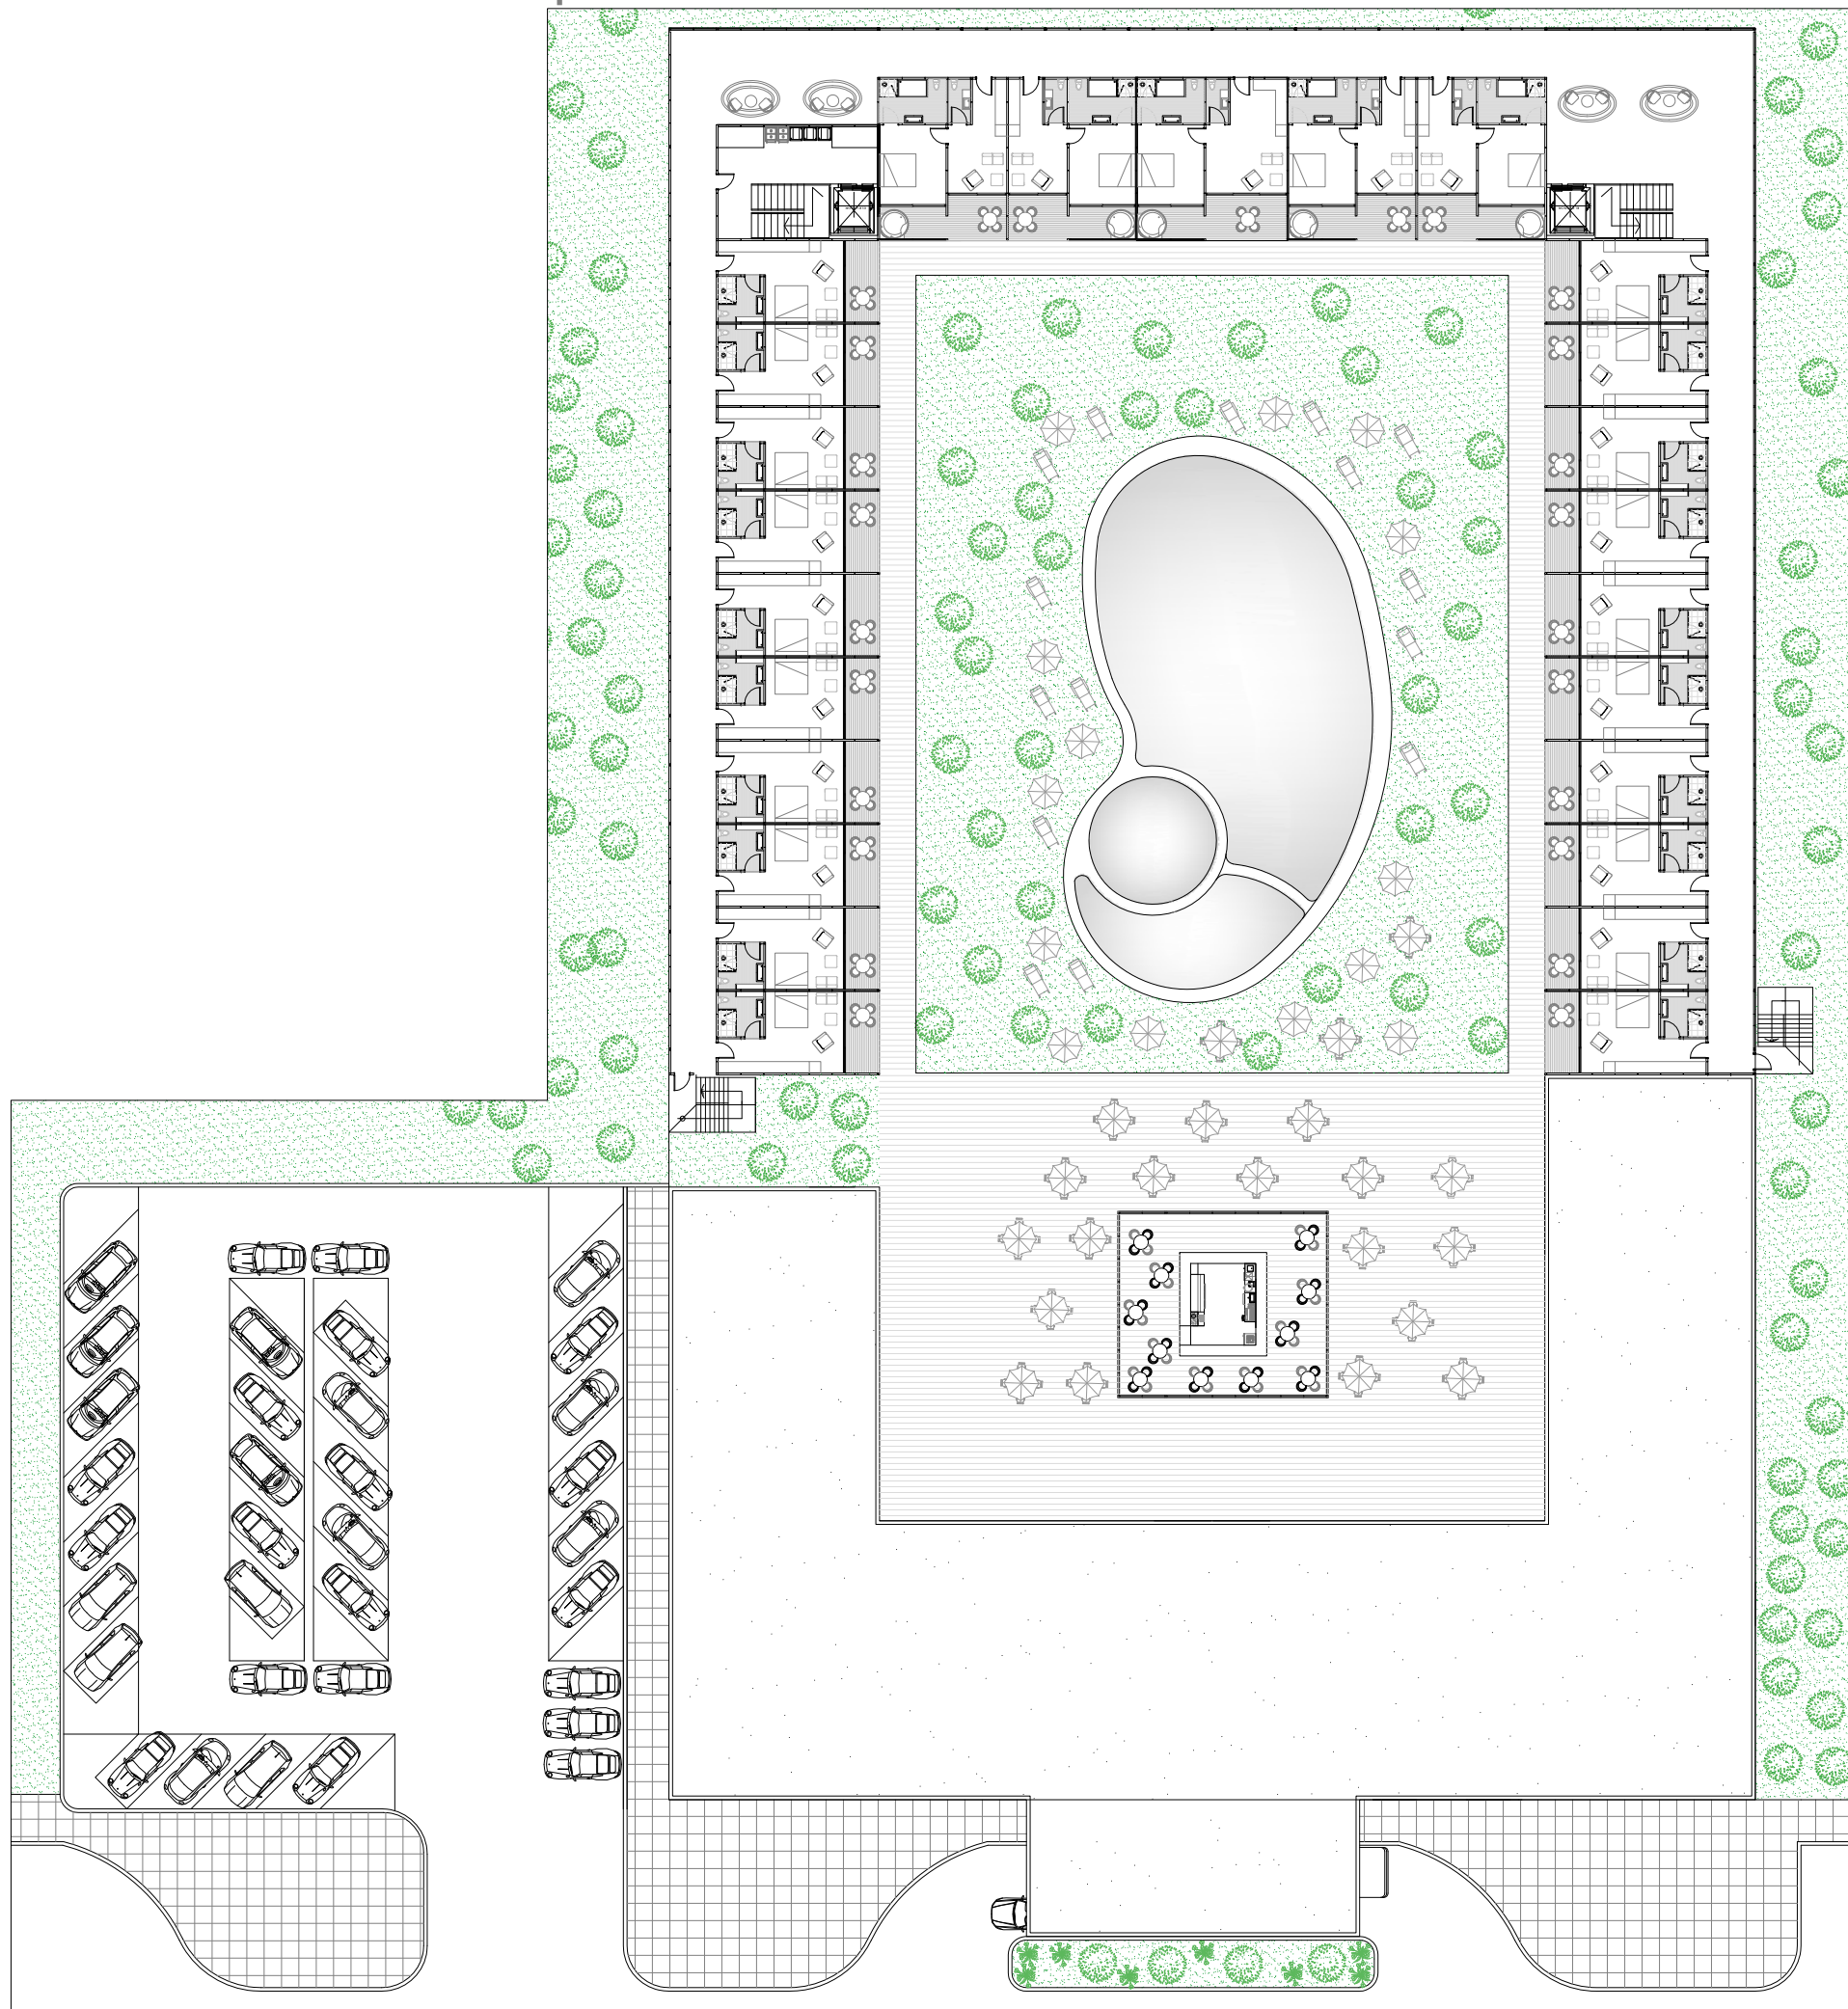

Hotel.

planta alta

Sede Central /
Headquarters
PTL de Vigo calle C
ed.Dotacional 36315
Vigo - Spain
Telf : +34 986.197.707
Fax : +34 986.197.708
info@topmodular.com

TopModular de Colombia
C. C. Metrosur
Envigado-Medellin,
Colombia
Telf. +57(4) 302.64.01
Fax. +57(4) 467.40.64
Calle 52, N° 49-37
Copacabana-Medellin
Colombia
colombia@topmodular.com